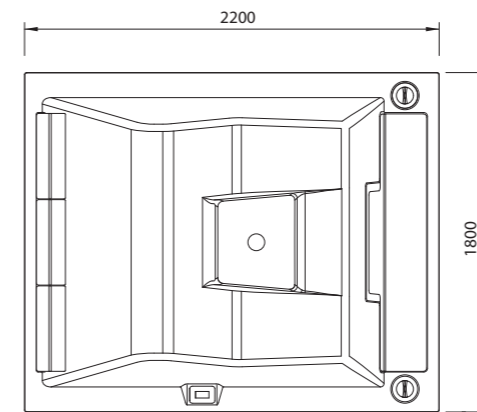

LOUNGE •2 *premium*

10084 EUR

LOUNGE 2 PREMIUM

PAGRINDINĖ ĮRANGA

Gulima vieta / sėdima vieta	2 | 2
Išmatavimai (cm)	220 x 180 x 87
Aukštis su termo dangčiu (cm)	99
SIURBLIAI	
Ozonatorius	įskaičiuotas
Siurblys Nr. 1, vieno greičio	1,9kW
Siurblys Nr. 2, dviejų greičių	1,9kW | 0,4kW
Dviejų kasečių filtravimo įrenginys	+
Chemijos komplektas vandens priežiūrai	+
Balboa liečiamas valdymo pultas	+
Išorinis korpuso LED apšvietimas, RGB	+
Išorinis korpuso LED apšvietimas, baltas	papildoma įranga
Povandeninio apšvietimo LED RGB šviestuvai	–
Taškinis LED RGB apšvietimas išdėstytas pagal vandens liniją	24
Vandens masažo purkštukai	34
Pagalvės	3
Armuotas vonios korpusas iš Liucite akrilo	+
Galvanizuoto plieno rėmas	+
Sustiprintas, perliankiamas termoizoliacinis dangtis	+
Iš natūralaus medžio arba iš kompozicinės medžiagos šoniniai uždengimai	+
Energiją taupantis poliuritaninis apšiltinimas	+
Apšiltintas PVC dugnas	+
Elektrinis pašildytuvas (kW)	1.0 - 3.0
Naudojama įtampa (V)	230/380
Galimas pajungimo būdas	3x16A | 1x32A
Vandens talpa (l)	800
Svoris NET (kg)	350
Svoris su vandeniu (kg)	1 150
Slėgio jėga į žemės paviršių (kg/m²)	320