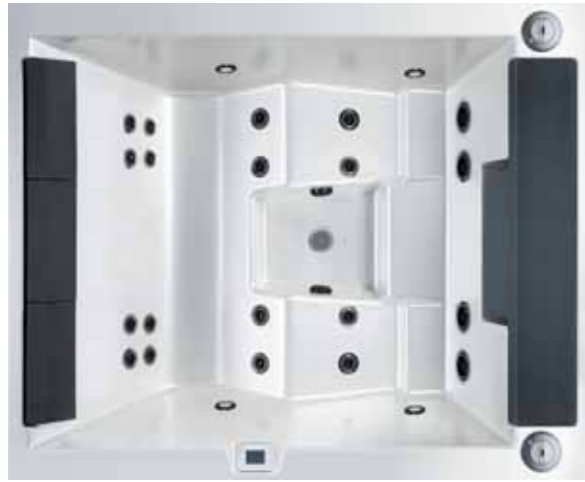

Tamsiai rudas

Tamsiai pilkas

LOUNGE •2 *basic*

8951 EUR

LOUNGE 2 BASIC

PAGRINDINĖ ĮRANGA

Gulima vieta / sėdima vieta	2 2
Išmatavimai (cm)	220 x 180 x 87
Aukštis su termo dangčiu (cm)	99
SIURBLIAI	
Ozonatorius	įskaičiuotas
Siurblys Nr. 1, vieno greičio	–
Siurblys Nr. 2, dviejų greičių	1,9kW 0,4kW
Dviejų kasečių filtravimo įrenginys	+
Chemijos komplektas vandens priežiūrai	+
Balboa liečiamas valdymo pultas	+
Išorinis korpuso LED apšvietimas, RGB	–
Išorinis korpuso LED apšvietimas, baltas	–
Povandeninio apšvietimo LED RGB šviestuvai	4
Taškinis LED RGB apšvietimas išdėstytas pagal vandens liniją	–
Vandens masažo purkštukai	20
Pagalvės	3
Armuotas vonios korpusas iš Liucite akrilo	+
Galvanizuoto plieno rėmas	+
Sustiprintas, perliankiamas termoizoliacinis dangtis	+
Iš natūralaus medžio arba iš kompozicinės medžiagos šoniniai uždengimai	+
Energiją taupantis poliuritaninis apšiltinimas	+
Apšiltintas PVC dugnas	+
Elektrinis pašildytuvas (kW)	1.0 - 3.0
Naudojama įtampa (V)	230/380
Galimas pajungimo būdas	3x16A 1x32A
Vandens talpa (l)	800
Svoris NET (kg)	350
Svoris su vandeniu (kg)	1 150
Slėgio jėga į žemės paviršių (kg/m ²)	320