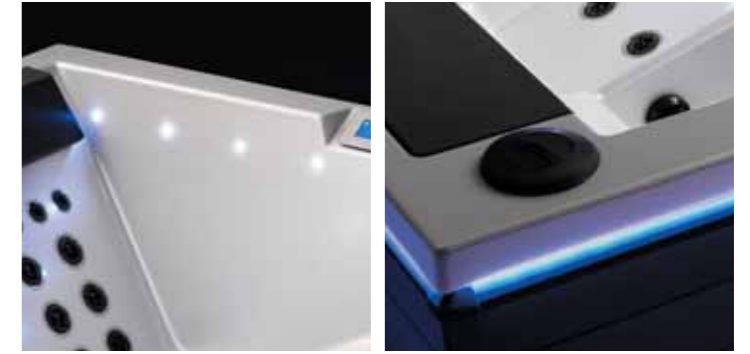

• Išorinis korpuso LED apšvietimas

JAUKI APLINKA

Nenusileidžiant pasaulinio lygio vandens masažo sistemoms, Lounge SPA standartinėje komplektacijoje yra sumontuota išskirtinė „waterline“ LED apšvietimo sistema. Jos spalvų kaita galima mėgautis ne tik naudojantis vonia, bet ji gali tapti magišku eksterjero apšvietimu ir nesinaudojant ja. Šiuo atveju, įprastą kiemo ar sodo apšvietimą gali pakeisti vonia.

• Povandeninio apšvietimo LED RGB šviestuvai