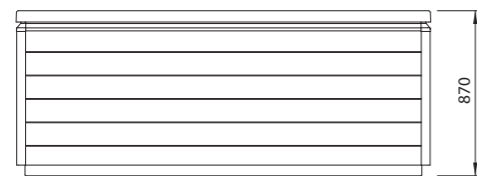

Tamsiai rudas

Tamsiai pilkas

LOUNGE •2 *basic*

8951 EUR

LOUNGE 2 BASIC

PAGRINDINĖ ĮRANGA

Gulima vieta / sėdima vieta	2 2
Išmatavimai (cm)	220 x 180 x 87
Aukštis su termo dangčiu (cm)	99
SIURBLIAI	
Ozonatorius	įskaičiuotas
Siurblys Nr. 1, vieno greičio	–
Siurblys Nr. 2, dviejų greičių	1,9kW 0,4kW
Dviejų kasečių filtravimo įrenginys	+
Chemijos komplektas vandens priežiūrai	+
Balboa liečiamas valdymo pultas	+
Išorinis korpuso LED apšvietimas, RGB	–
Išorinis korpuso LED apšvietimas, baltas	–
Povandeninio apšvietimo LED RGB šviestuvai	4
Taškinis LED RGB apšvietimas išdėstytas pagal vandens liniją	–
Vandens masažo purkštukai	20
Pagalvės	3
Armuotas vonios korpusas iš Liucite akrilo	+
Galvanizuoto plieno rėmas	+
Sustiprintas, perliankiamas termoizoliacinis dangtis	+
Iš natūralaus medžio arba iš kompozicinės medžiagos šoniniai uždengimai	+
Energiją taupantis poliuritaninis apšiltinimas	+
Apšiltintas PVC dugnas	+
Elektrinis pašildytuvas (kW)	1.0 - 3.0
Naudojama įtampa (V)	230/380
Galimas pajungimo būdas	3x16A 1x32A
Vandens talpa (l)	800
Svoris NET (kg)	350
Svoris su vandeniu (kg)	1 150
Slėgio jėga į žemės paviršių (kg/m ²)	320