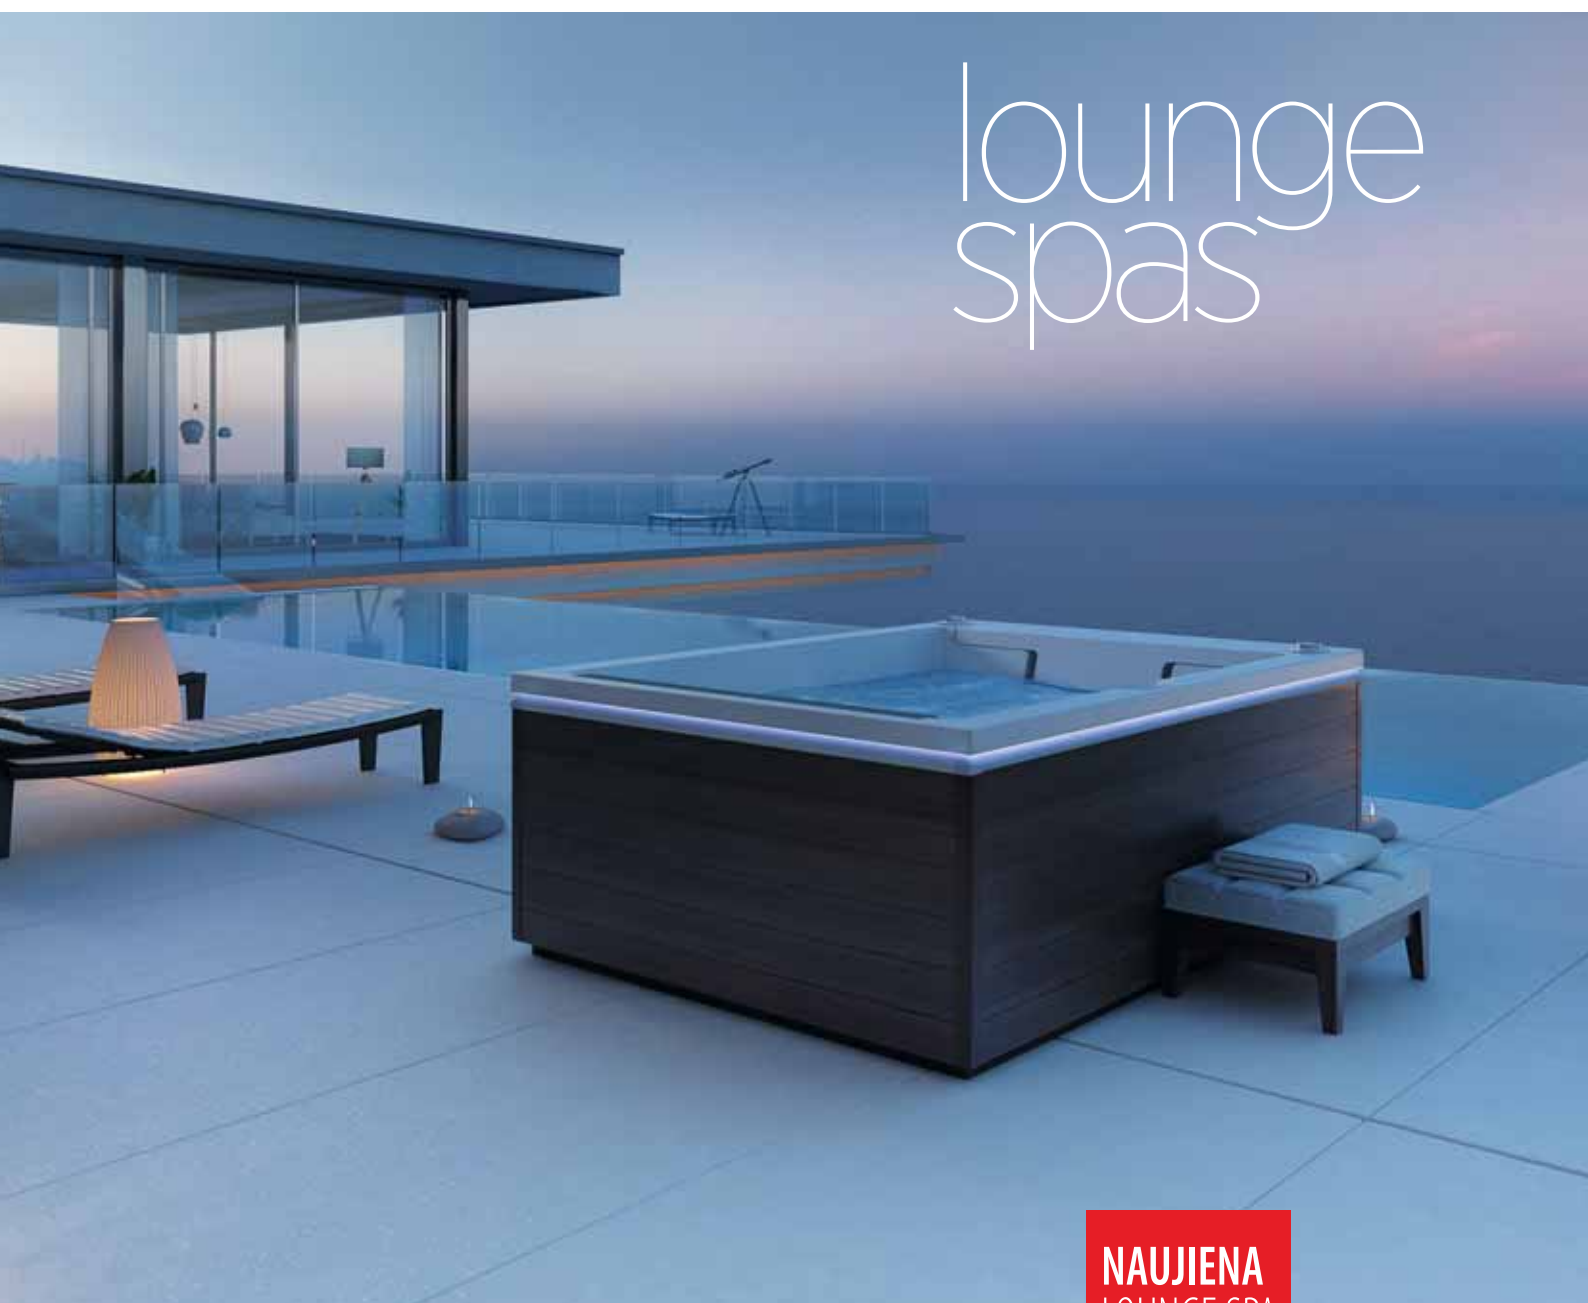

wellspa

lounge spas

NAUJENA
LOUNGE SPA
SERIJA