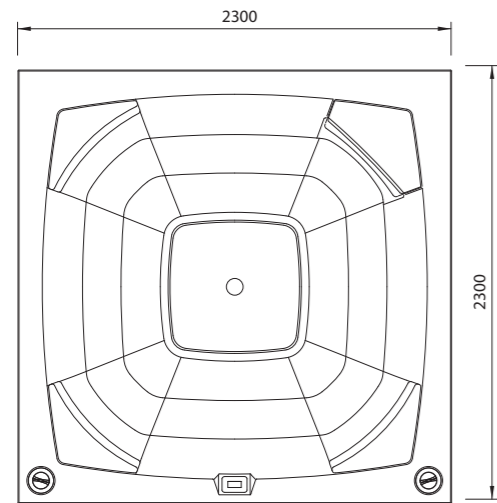

CONFERENCE *basic*

CONFERENCE BASIC

PAGRINDINĖ ĮRANGA

Gulima vieta / sėdima vieta	8
Išmatavimai (cm)	230 x 230 x 93
Aukštis su termo dangčiu (cm)	105

SIURBLIAI

Ozonatorius	įskaičiuotas
Siurblys Nr. 1, vieno greičio	–
Siurblys Nr. 2, dviejų greičių	1,9kW | 0,4kW

Dviejų kasečių filtravimo įrenginys	+
Chemijos komplektas vandens priežiūrai	+

Balboa liečiamas valdymo pultas	+
Išorinis korpuso LED apšvietimas, RGB	–
Išorinis korpuso LED apšvietimas, baltas	–
Povandeninio apšvietimo LED RGB šviestuvai	4
Taškinis LED RGB apšvietimas išdėstytas pagal vandens liniją	–
Vandens masažo purkštukai	18
Pagalvės	3

Armuotas vonios korpusas iš Liucite akrilo	+
Galvanizuoto plieno rėmas	+

Sustiprintas, perliankiamas termoizoliacinis dangtis	+
Iš natūralaus medžio arba iš kompozicinės medžiagos šoniniai uždengimai	+
Energiją taupantis poliuritaninis apšiltinimas	+
Apšiltintas PVC dugnas	+

Elektrinis pašildytuvas (kW)	1.0 - 3.0
Naudojama įtampa (V)	230/380
Galimas pajungimo būdas	3x16A | 1x32A

Vandens talpa (l)	1450
Svoris NET (kg)	400
Svoris su vandeniu (kg)	1 850
Slėgio jėga į žemės paviršių (kg/m²)	360