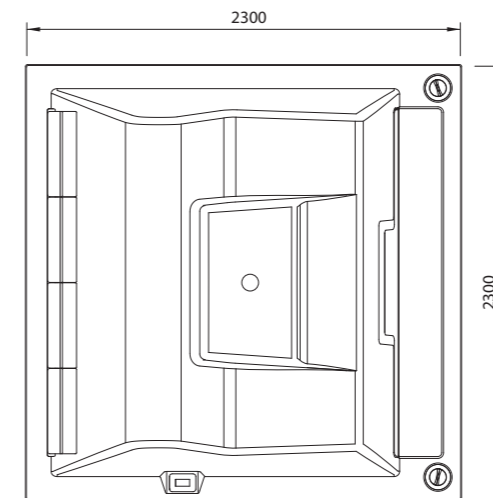

LOUNGE •4 *premium*

LOUNGE 4 PREMIUM

PAGRINDINĖ ĮRANGA

Gulima vieta / sėdima vieta	2 | 4
Išmatavimai (cm)	230 x 230 x 93
Aukštis su termo dangčiu (cm)	105
SIURBLIAI	
Ozonatorius	įskaičiuotas
Siurblys Nr. 1, vieno greičio	1,9kW
Siurblys Nr. 2, dviejų greičių	1,9kW | 0,4kW
Dviejų kasečių filtravimo įrenginys	+
Chemijos komplektas vandens priežiūrai	+
Balboa liečiamas valdymo pultas	+
Išorinis korpuso LED apšvietimas, RGB	+
Išorinis korpuso LED apšvietimas, baltas	papildoma įranga
Povandeninio apšvietimo LED RGB šviestuvai	-
Taškinis LED RGB apšvietimas išdėstytas pagal vandens liniją	24
Vandens masažo purkštukai	40
Pagalvės	4
Armuotas vonios korpusas iš Liucite akrilo	+
Galvanizuoto plieno rėmas	+
Sustiprintas, perliankiamas termoizoliacinis dangtis	+
Iš natūralaus medžio arba iš kompozicinės medžiagos šoniniai uždengimai	+
Energiją taupantis poliuritaninis apšiltinimas	+
Apšiltintas PVC dugnas	+
Elektrinis pašildytuvas (kW)	1.0 - 3.0
Naudojama įtampa (V)	230/380
Galimas pajungimo būdas	3x16A | 1x32A
Vandens talpa (l)	1350
Svoris NET (kg)	400
Svoris su vandeniu (kg)	1 750
Slėgio jėga į žemės paviršių (kg/m²)	340