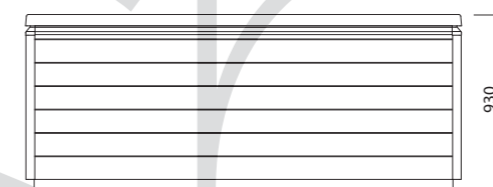

LOUNGE •4 *premium*

LOUNGE 4 PREMIUM

PAGRINDINĖ ĮRANGA

Gulima vieta / sėdima vieta	2 | 4
Išmatavimai (cm)	230 x 230 x 93
Aukštis su termo dangčiu (cm)	105
SIURBLIAI	
Ozonatorius	įskaičiuotas
Siurblys Nr. 1, vieno greičio	1,9kW
Siurblys Nr. 2, dviejų greičių	1,9kW | 0,4kW
Dviejų kasečių filtravimo įrenginys	+
Chemijos komplektas vandens priežiūrai	+
Balboa liečiamas valdymo pultas	+
Išorinis korpuso LED apšvietimas, RGB	+
Išorinis korpuso LED apšvietimas, baltas	papildoma įranga
Povandeninio apšvietimo LED RGB šviestuvai	-
Taškinis LED RGB apšvietimas išdėstytas pagal vandens liniją	24
Vandens masažo purkštukai	40
Pagalvės	4
Armuotas vonios korpusas iš Liucite akrilo	+
Galvanizuoto plieno rėmas	+
Sustiprintas, perliankiamas termoizoliacinis dangtis	+
Iš natūralaus medžio arba iš kompozicinės medžiagos šoniniai uždengimai	+
Energiją taupantis poliuritaninis apšiltinimas	+
Apšiltintas PVC dugnas	+
Elektrinis pašildytuvas (kW)	1.0 - 3.0
Naudojama įtampa (V)	230/380
Galimas pajungimo būdas	3x16A | 1x32A
Vandens talpa (l)	1350
Svoris NET (kg)	400
Svoris su vandeniu (kg)	1 750
Slėgio jėga į žemės paviršių (kg/m²)	340