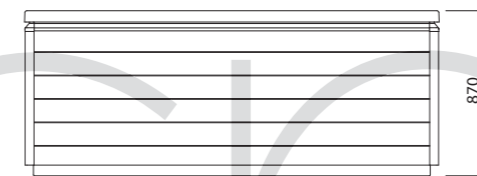

LOUNGE •2 *premium*

10084 EUR

LOUNGE 2 PREMIUM

PAGRINDINĖ ĮRANGA

Gulima vieta / sėdima vieta	2 | 2
Išmatavimai (cm)	220 x 180 x 87
Aukštis su termo dangčiu (cm)	99
SIURBLIAI	
Ozonatorius	įskaičiuotas
Siurblys Nr. 1, vieno greičio	1,9kW
Siurblys Nr. 2, dviejų greičių	1,9kW | 0,4kW
Dviejų kasečių filtravimo įrenginys	+
Chemijos komplektas vandens priežiūrai	+
Balboa liečiamas valdymo pultas	+
Išorinis korpuso LED apšvietimas, RGB	+
Išorinis korpuso LED apšvietimas, baltas	papildoma įranga
Povandeninio apšvietimo LED RGB šviestuvai	–
Taškinis LED RGB apšvietimas išdėstytas pagal vandens liniją	24
Vandens masažo purkštukai	34
Pagalvės	3
Armuotas vonios korpusas iš Liucite akrilo	+
Galvanizuoto plieno rėmas	+
Sustiprintas, perliankiamas termoizoliacinis dangtis	+
Iš natūralaus medžio arba iš kompozicinės medžiagos šoniniai uždengimai	+
Energiją taupantis poliuritaninis apšiltinimas	+
Apšiltintas PVC dugnas	+
Elektrinis pašildytuvas (kW)	1.0 - 3.0
Naudojama įtampa (V)	230/380
Galimas pajungimo būdas	3x16A | 1x32A
Vandens talpa (l)	800
Svoris NET (kg)	350
Svoris su vandeniu (kg)	1 150
Slėgio jėga į žemės paviršių (kg/m²)	320