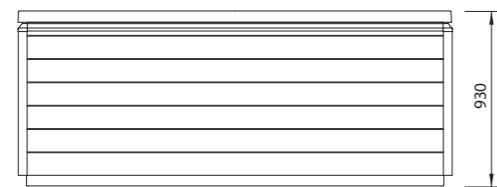

CONFERENCE *basic*

CONFERENCE BASIC

PAGRINDINĖ ĮRANGA

Gulima vieta / sėdima vieta	8
Išmatavimai (cm)	230 x 230 x 93
Aukštis su termo dangčiu (cm)	105

SIURBLIAI

Ozonatorius	įskaičiuotas
Siurblys Nr. 1, vieno greičio	–
Siurblys Nr. 2, dviejų greičių	1,9kW | 0,4kW

Dviejų kasečių filtravimo įrenginys	+
Chemijos komplektas vandens priežiūrai	+

Balboa liečiamas valdymo pultas	+
Išorinis korpuso LED apšvietimas, RGB	–
Išorinis korpuso LED apšvietimas, baltas	–
Povandeninio apšvietimo LED RGB šviestuvai	4
Taškinis LED RGB apšvietimas išdėstytas pagal vandens liniją	–
Vandens masažo purkštukai	18
Pagalvės	3

Armuotas vonios korpusas iš Liucite akrilo	+
Galvanizuoto plieno rėmas	+

Sustiprintas, perliankiamas termoizoliacinis dangtis	+
Iš natūralaus medžio arba iš kompozicinės medžiagos šoniniai uždengimai	+
Energiją taupantis poliuritaninis apšiltinimas	+
Apšiltintas PVC dugnas	+

Elektrinis pašildytuvas (kW)	1.0 - 3.0
Naudojama įtampa (V)	230/380
Galimas pajungimo būdas	3x16A | 1x32A

Vandens talpa (l)	1450
Svoris NET (kg)	400
Svoris su vandeniu (kg)	1 850
Slėgio jėga į žemės paviršių (kg/m²)	360