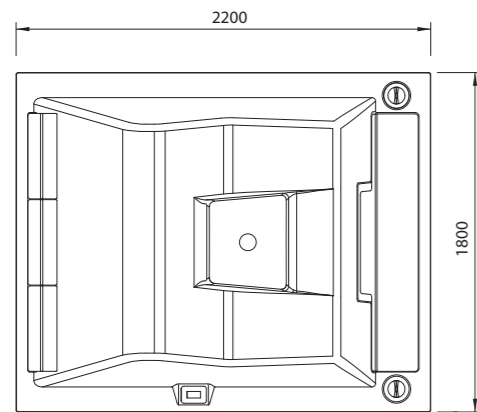

Tamsiai rudas

Tamsiai pilkas

LOUNGE •2 *basic*

8951 EUR

LOUNGE 2 BASIC

PAGRINDINĖ ĮRANGA

Gulima vieta / sėdima vieta	2 2
Išmatavimai (cm)	220 x 180 x 87
Aukštis su termo dangčiu (cm)	99
SIURBLIAI	
Ozonatorius	įskaičiuotas
Siurblys Nr. 1, vieno greičio	–
Siurblys Nr. 2, dviejų greičių	1,9kW 0,4kW
Dviejų kasečių filtravimo įrenginys	+
Chemijos komplektas vandens priežiūrai	+
Balboa liečiamas valdymo pultas	+
Išorinis korpuso LED apšvietimas, RGB	–
Išorinis korpuso LED apšvietimas, baltas	–
Povandeninio apšvietimo LED RGB šviestuvai	4
Taškinis LED RGB apšvietimas išdėstytas pagal vandens liniją	–
Vandens masažo purkštukai	20
Pagalvės	3
Armuotas vonios korpusas iš Liucite akrilo	+
Galvanizuoto plieno rėmas	+
Sustiprintas, perliankiamas termoizoliacinis dangtis	+
Iš natūralaus medžio arba iš kompozicinės medžiagos šoniniai uždengimai	+
Energiją taupantis poliuritaninis apšiltinimas	+
Apšiltintas PVC dugnas	+
Elektrinis pašildytuvas (kW)	1.0 - 3.0
Naudojama įtampa (V)	230/380
Galimas pajungimo būdas	3x16A 1x32A
Vandens talpa (l)	800
Svoris NET (kg)	350
Svoris su vandeniu (kg)	1 150
Slėgio jėga į žemės paviršių (kg/m ²)	320