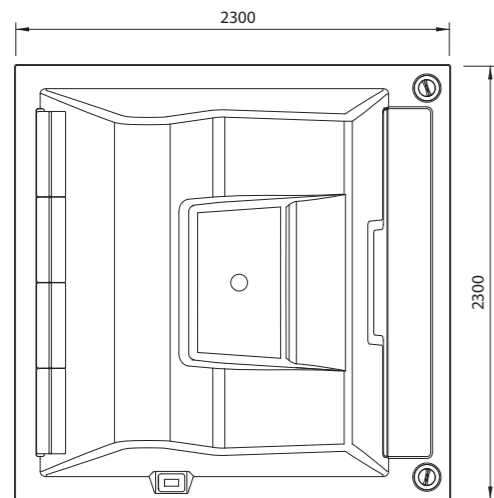

LOUNGE •4 *basic*

LOUNGE 4 BASIC

PAGRINDINĖ ĮRANGA

Gulima vieta / sėdima vieta	2 | 4
Išmatavimai (cm)	230 x 230 x 93
Aukštis su termo dangčiu (cm)	105
SIURBLIAI	
Ozonatorius	įskaičiuotas
Siurblys Nr. 1, vieno greičio	1,9kW
Siurblys Nr. 2, dviejų greičių	1,9kW | 0,4kW
Dviejų kasečių filtravimo įrenginys	+
Chemijos komplektas vandens priežiūrai	+
Balboa liečiamas valdymo pultas	+
Išorinis korpuso LED apšvietimas, RGB	-
Išorinis korpuso LED apšvietimas, baltas	-
Povandeninio apšvietimo LED RGB šviestuvai	4
Taškinis LED RGB apšvietimas išdėstytas pagal vandens liniją	-
Vandens masažo purkštukai	28
Pagalvės	4
Armuotas vonios korpusas iš Liucite akrilo	+
Galvanizuoto plieno rėmas	+
Sustiprintas, perliankiamas termoizoliacinis dangtis	+
Iš natūralaus medžio arba iš kompozicinės medžiagos šoniniai uždengimai	+
Energiją taupantis poliuritaninis apšiltinimas	+
Apšiltintas PVC dugnas	+
Elektrinis pašildytuvas (kW)	1.0 - 3.0
Naudojama įtampa (V)	230/380
Galimas pajungimo būdas	3x16A | 1x32A
Vandens talpa (l)	1350
Svoris NET (kg)	400
Svoris su vandeniu (kg)	1 750
Slėgio jėga į žemės paviršių (kg/m²)	340